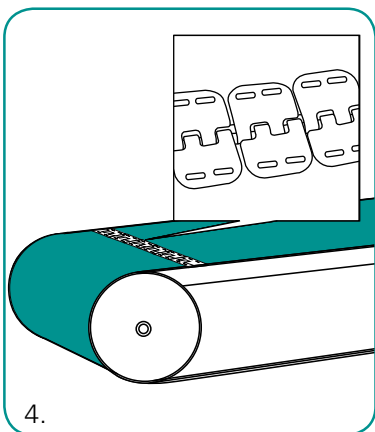

+

=

如何连接输送带

1.

2.

3.

4.

C7, No. 3 of Lane 180, Jin Xi Road,
Song Jiang District,
Shanghai, China 201613
电话: 0086-21-33528388
传真: 0086-21-33528058
电子邮件: info@flexco.com

©2012 Flexible Steel Lacing Company. 再次订购 X3090