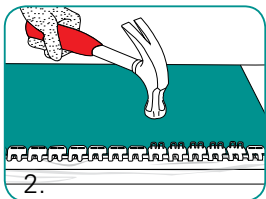

QUICK FIX™

连接输送带末端

连接输送带末端从未如此简单过。Quick Fix™ 只需借助简单的工具即可在 5 分钟内实现牢固连接。
包装内随附详细的操作步骤。

Partners in Productivity

+

=

如何连接输送带

1.