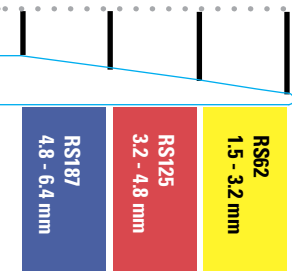

QUICK FIX™

连接输送带末端

连接输送带末端从未如此简单过。Quick Fix™ 只需借助简单的工具即可在 5 分钟内实现牢固连接。
包装内随附详细的操作步骤。

Partners in Productivity

+

=

如何连接输送带

1.