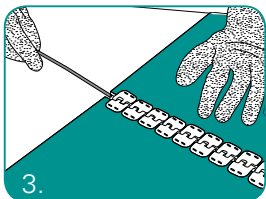

+

=

如何连接输送带

1.

2.

3.

4.

C7, No. 3 of Lane 180, Jin Xi Road,
Song Jiang District,
Shanghai, China 201613
电话: 0086-21-33528388
传真: 0086-21-33528058
电子邮件: info@flexco.com

©2012 Flexible Steel Lacing Company. 再次订购 X3090