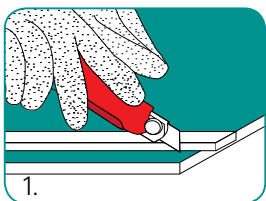

QUICK FIX™

连接输送带末端

连接输送带末端从未如此简单过。Quick Fix™ 只需借助简单的工具即可在 5 分钟内实现牢固连接。
包装内随附详细的操作步骤。

Partners in Productivity

+

=

如何连接输送带

1.